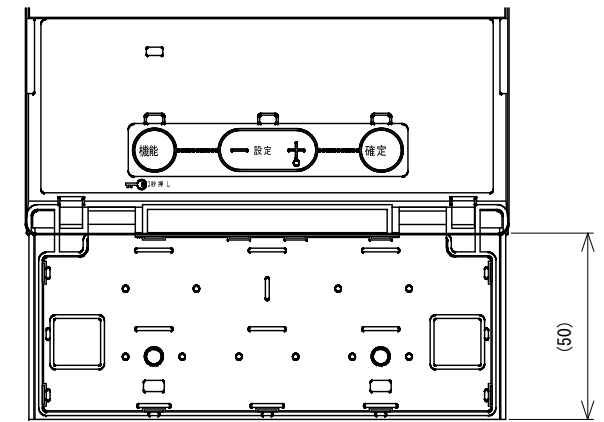

取付金具

「壁」または「スイッチボックス」に固定します。

ふたを開いた状態

品名	音声タイプリモコンセット			型式	SRC-477MVC
承認	検図	設計	尺度		図面番号
			1:2		JE3-0266
			単位	mm	サンポット株式会社