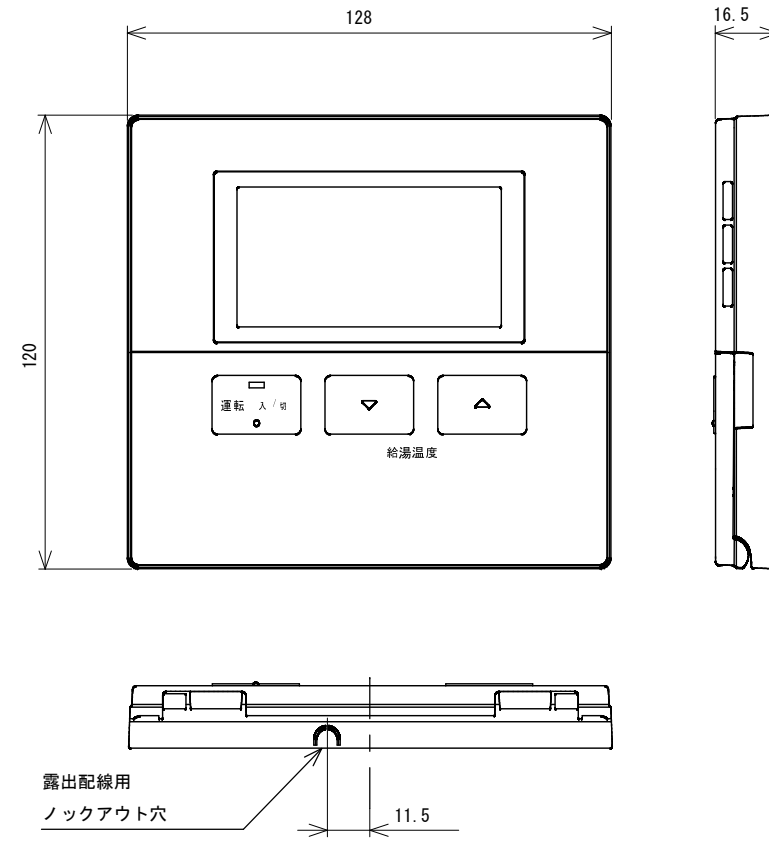

取付金具

「壁」または「スイッチボックス」に固定します。

ふたを開いた状態

品名	音声タイプリモコンセット			型式	SRC-477MVC
承認	検図	設計	尺度		図面番号
			1:2		JE3-0266
			単位	mm	サンポット株式会社