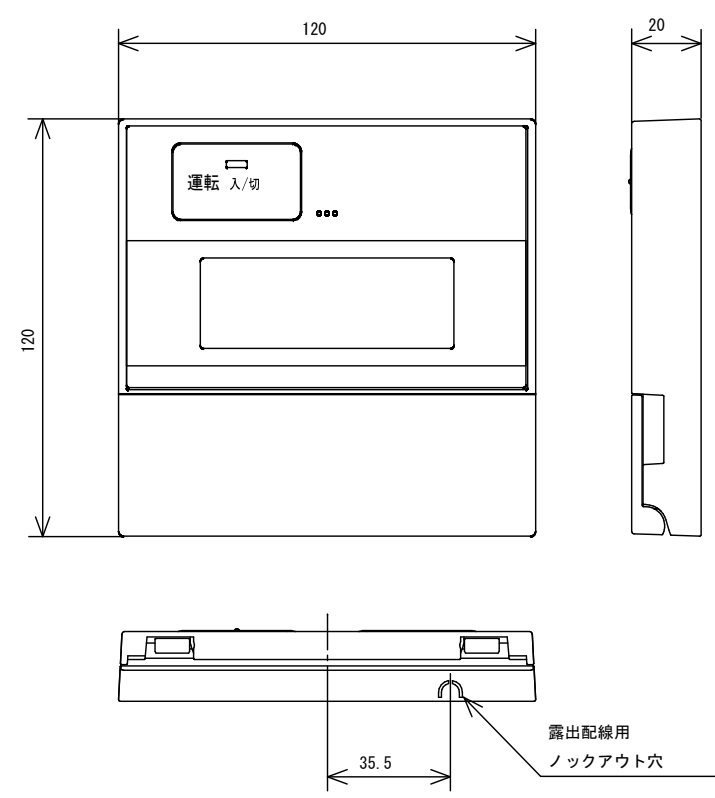

取付金具

「壁」または「スイッチボックス」に固定します。

ふたを開いた状態

|    |          |    |     |    |           |
|----|----------|----|-----|----|-----------|
| 品名 | カンタンリモコン |    |     | 型式 | SRC-477M  |
| 承認 | 検図       | 設計 | 尺度  |    | 図面番号      |
|    |          |    | NTS |    | JE3-0259  |
|    |          |    | 単位  | mm | サンポット株式会社 |