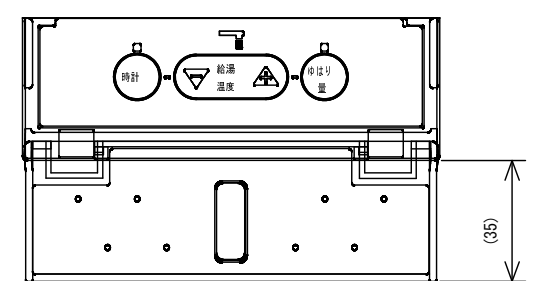

取付金具

「壁」または「スイッチボックス」に固定します。

ふたを開いた状態

|    |          |    |     |    |           |
|----|----------|----|-----|----|-----------|
| 品名 | カンタンリモコン |    |     | 型式 | SRC-477M  |
| 承認 | 検図       | 設計 | 尺度  |    | 図面番号      |
|    |          |    | NTS |    | JE3-0259  |
|    |          |    | 単位  | mm | サンポット株式会社 |