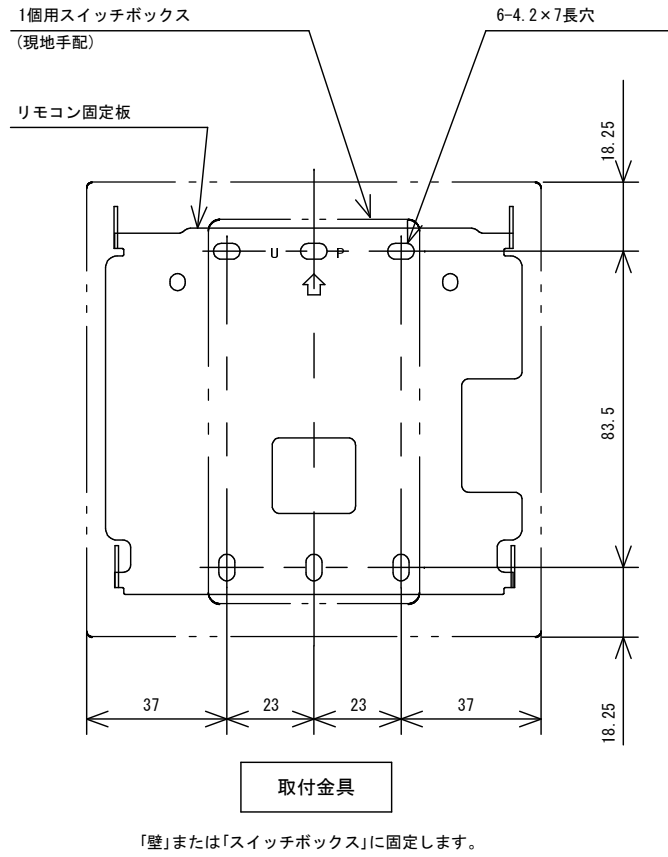

メインリモコン CMR-2901

ふろリモコン YST-2901

同梱品: リモコン固定板、木ねじ (L35 2本、L40 2本)、閉端接続子 (2個)
 オールプラグ (4個)、コードクリップ
 工事説明書、注意書

別売品: メインリモコンコード (RC-2C-Dタイプ)
 ふろリモコンコード (RC-2C-Fタイプ)
 リモコンパイプセット (RPS-1)

品名	簡単リモコンセット			型式	SRC-477F
承認	検図	設計	尺度	 単位 mm	図面番号
			1:2		JE3-0254
					サンポット株式会社