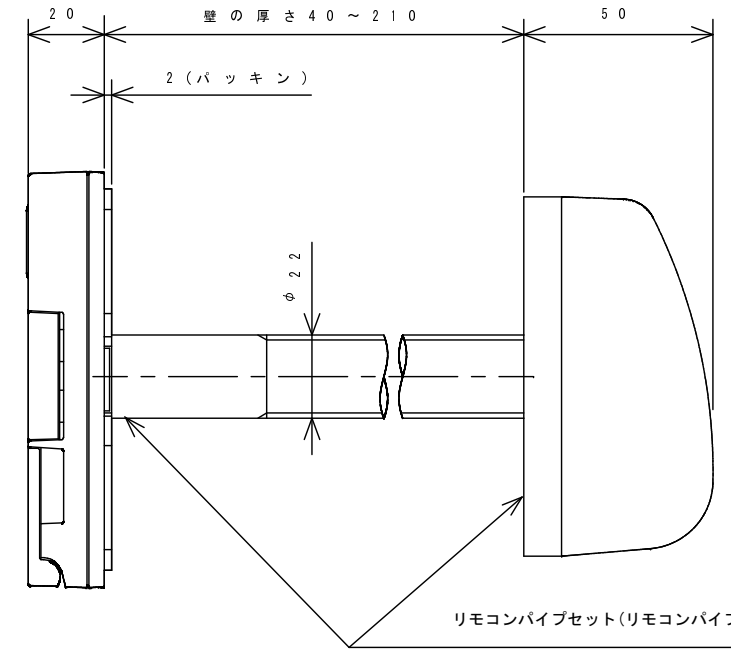

メインリモコン CMR-2901

ふろリモコン YST-2901

同梱品: リモコン固定板、木ねじ (L35 2本、L40 2本)、閉端接続子 (2個)
 オールプラグ (4個)、コードクリップ
 工事説明書、注意書

別売品: メインリモコンコード (RC-2C-Dタイプ)
 ふろリモコンコード (RC-2C-Fタイプ)
 リモコンパイプセット (RPS-1)

品名	簡単リモコンセット			型式	SRC-477F
承認	検図	設計	尺度	 単位 mm	図面番号
			1:2		JE3-0254
					サンポット株式会社