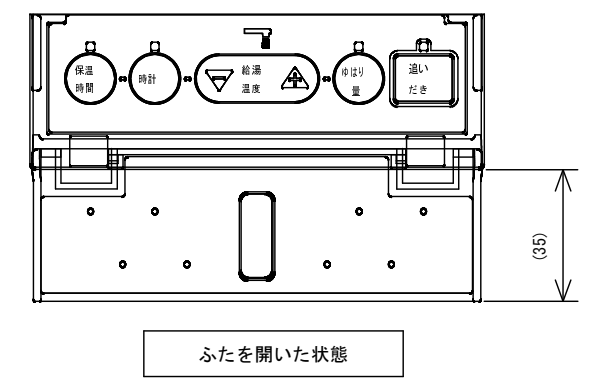

メインリモコン CMR-2901

ふろリモコン YST-2901

同梱品: リモコン固定板、木ねじ (L35 2本、L40 2本)、閉端接続子 (2個)
 オールプラグ (4個)、コードクリップ
 工事説明書、注意書

別売品: メインリモコンコード (RC-2C-Dタイプ)
 ふろリモコンコード (RC-2C-Fタイプ)
 リモコンパイプセット (RPS-1)

品名	簡単リモコンセット			型式	SRC-477F
承認	検図	設計	尺度	 単位 mm	図面番号
			1:2		JE3-0254
					サンポット株式会社