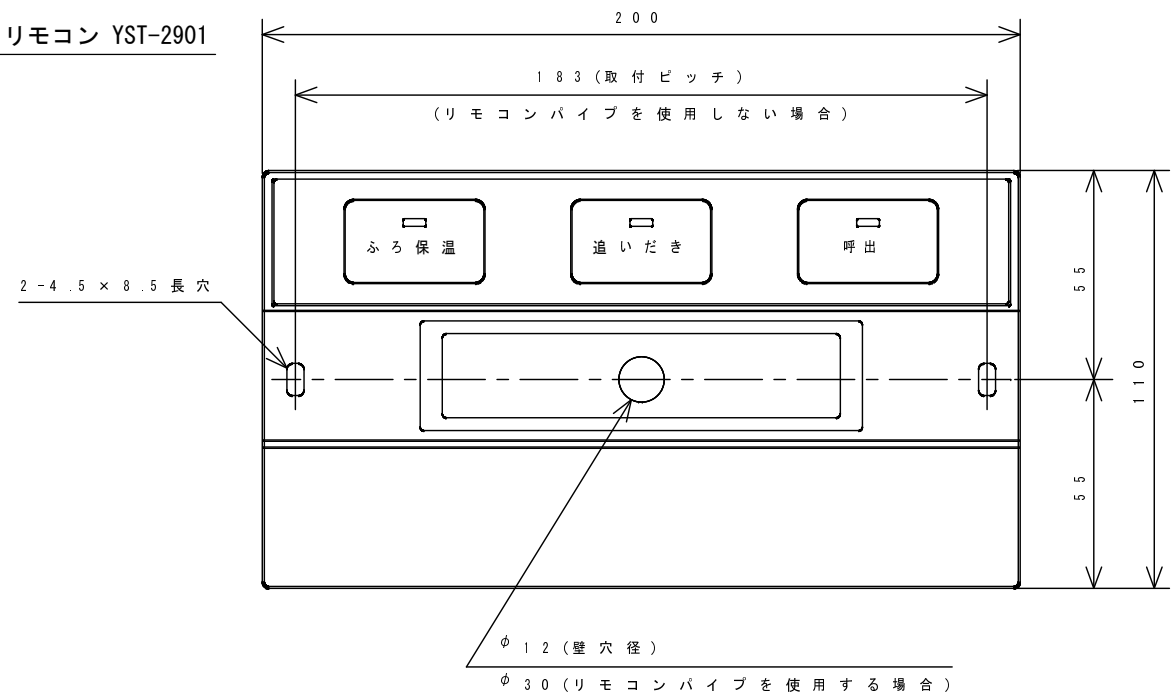

メインリモコン CMR-2901

ふろリモコン YST-2901

同梱品: リモコン固定板、木ねじ (L35 2本、L40 2本)、閉端接続子 (2個)
 オールプラグ (4個)、コードクリップ
 工事説明書、注意書

別売品: メインリモコンコード (RC-2C-Dタイプ)
 ふろリモコンコード (RC-2C-Fタイプ)
 リモコンパイプセット (RPS-1)

品名	簡単リモコンセット			型式	SRC-477F
承認	検図	設計	尺度	 単位 mm	図面番号
			1:2		JE3-0254
					サンポット株式会社