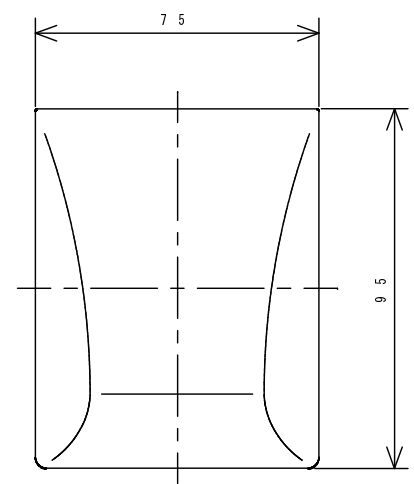

メインリモコン CMR-2901

ふろリモコン YST-2901

同梱品: リモコン固定板、木ねじ (L35 2本、L40 2本)、閉端接続子 (2個)
 オールプラグ (4個)、コードクリップ
 工事説明書、注意書

別売品: メインリモコンコード (RC-2C-Dタイプ)
 ふろリモコンコード (RC-2C-Fタイプ)
 リモコンパイプセット (RPS-1)

品名	簡単リモコンセット			型式	SRC-477F
承認	検図	設計	尺度	 単位 mm	図面番号
			1:2		JE3-0254
					サンポット株式会社