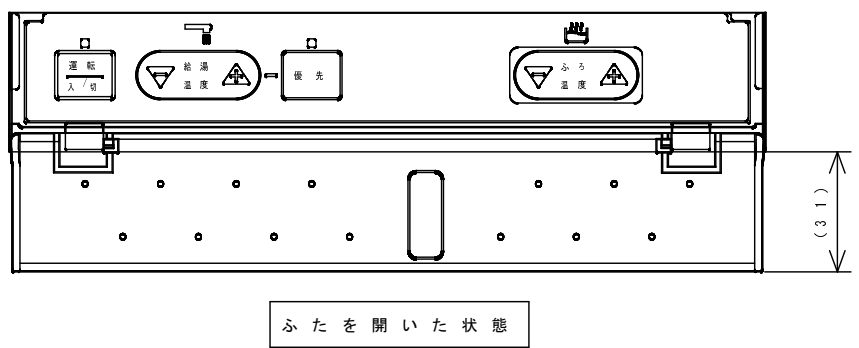

メインリモコン CMR-2901

ふろリモコン YST-2901

同梱品: リモコン固定板、木ねじ (L35 2本、L40 2本)、閉端接続子 (2個)
 オールプラグ (4個)、コードクリップ
 工事説明書、注意書

別売品: メインリモコンコード (RC-2C-Dタイプ)
 ふろリモコンコード (RC-2C-Fタイプ)
 リモコンパイプセット (RPS-1)

品名	簡単リモコンセット			型式	SRC-477F
承認	検図	設計	尺度	 単位 mm	図面番号
			1:2		JE3-0254
					サンポット株式会社