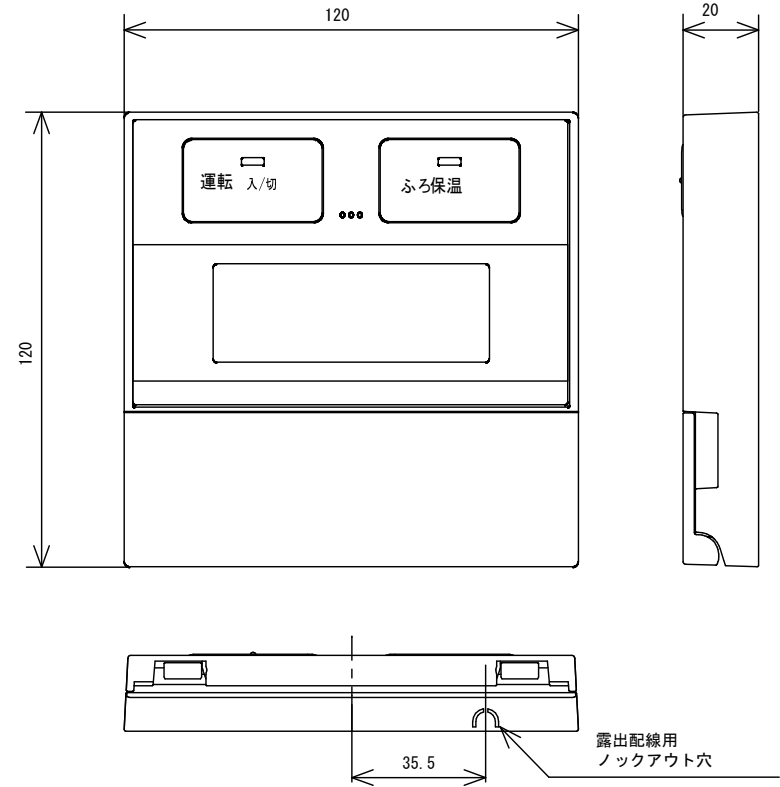

メインリモコン CMR-2901

ふろリモコン YST-2901

同梱品: リモコン固定板、木ねじ (L35 2本、L40 2本)、閉端接続子 (2個)
 オールプラグ (4個)、コードクリップ
 工事説明書、注意書

別売品: メインリモコンコード (RC-2C-Dタイプ)
 ふろリモコンコード (RC-2C-Fタイプ)
 リモコンパイプセット (RPS-1)

品名	簡単リモコンセット			型式	SRC-477F
承認	検図	設計	尺度	 単位 mm	図面番号
			1:2		JE3-0254
					サンポット株式会社