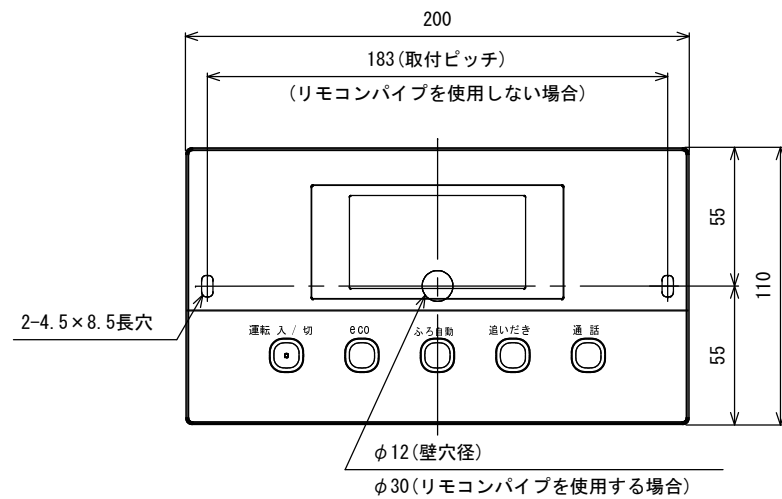

取付金具
「壁」または「スイッチボックス」に固定します。

メインリモコン CMR-2521P

ふたを開いた状態

ふろリモコン YST-2521P

品名	インターホンリモコンセット			型式	SRC-477APC
承認	検図	設計	尺度		図面番号
			Free		JE3-0275
				単位	mm
					サンポット株式会社