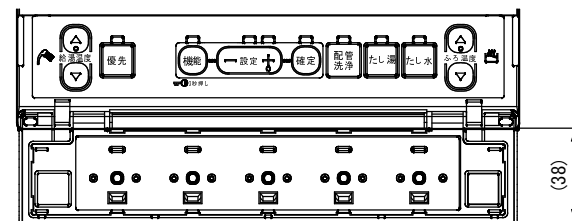

取付金具
「壁」または「スイッチボックス」に固定します。

メインリモコン CMR-2521P

ふたを開いた状態

ふろリモコン YST-2521P

品名	インターホンリモコンセット			型式	SRC-477APC
承認	検図	設計	尺度		図面番号
			Free		JE3-0275
				単位	mm
					サンポット株式会社