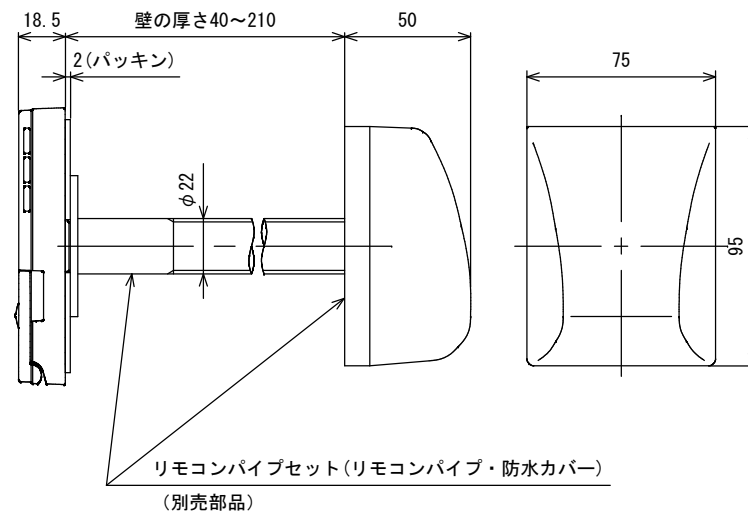

取付金具
「壁」または「スイッチボックス」に固定します。

メインリモコン CMR-2521P

ふたを開いた状態

ふろリモコン YST-2521P

品名	インターホンリモコンセット			型式	SRC-477APC
承認	検図	設計	尺度		図面番号
			Free		JE3-0275
				単位	mm
					サンポット株式会社