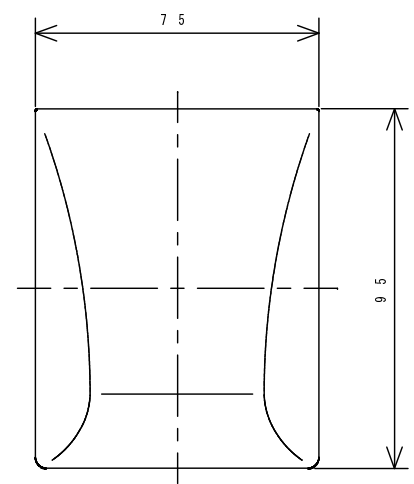

メインリモコン CMR-2900

ふろリモコン YST-2900

同梱品: リモコン固定板、木ねじ (L35 2本、L40 2本)、閉端接続子 (2個)  
オールプラグ (4個)、コードクリップ  
工事説明書、注意書

別売品: メインリモコンコード (RC-2C-Dタイプ)  
ふろリモコンコード (RC-2C-Fタイプ)  
リモコンパイプセット (RPS-1)

品名	簡単リモコンセット			型式	SRC-477A
承認	検図	設計	尺度	 単位 mm	図面番号
			1:2		JE3-0260
					サンポット株式会社