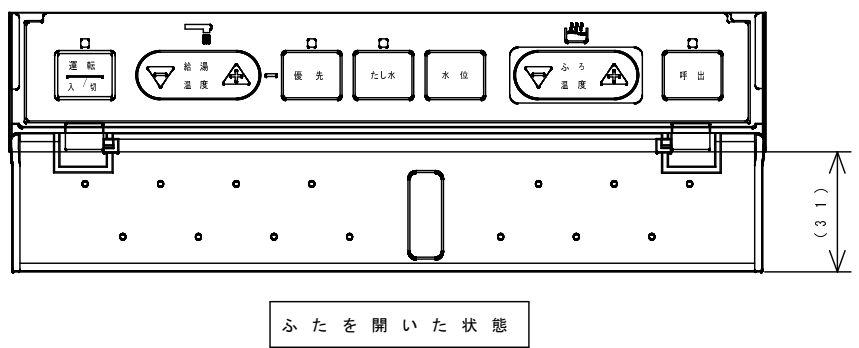

メインリモコン CMR-2900

ふろリモコン YST-2900

同梱品: リモコン固定板、木ねじ (L35 2本、L40 2本)、閉端接続子 (2個)  
オールプラグ (4個)、コードクリップ  
工事説明書、注意書

別売品: メインリモコンコード (RC-2C-Dタイプ)  
ふろリモコンコード (RC-2C-Fタイプ)  
リモコンパイプセット (RPS-1)

品名	簡単リモコンセット			型式	SRC-477A
承認	検図	設計	尺度	 単位 mm	図面番号
			1:2		JE3-0260
					サンポット株式会社