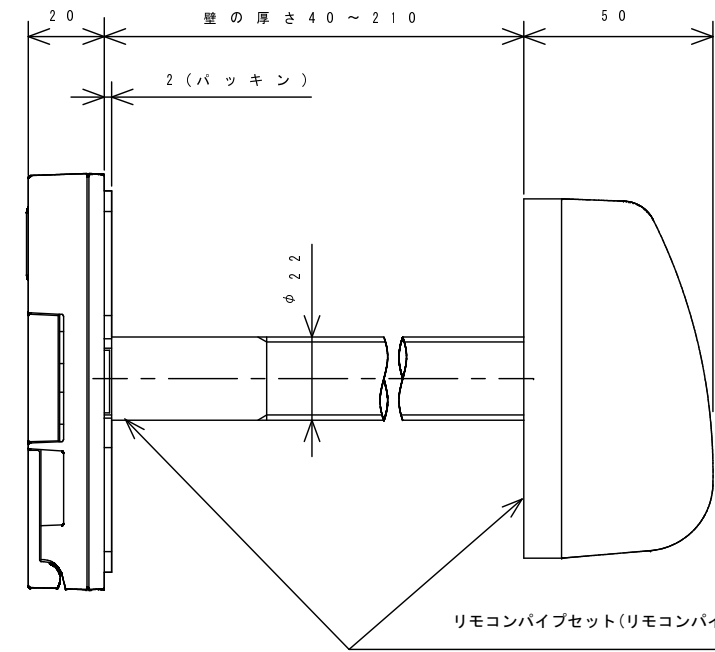

メインリモコン CMR-2900

ふろリモコン YST-2900

同梱品: リモコン固定板、木ねじ (L35 2本、L40 2本)、閉端接続子 (2個)  
オールプラグ (4個)、コードクリップ  
工事説明書、注意書

別売品: メインリモコンコード (RC-2C-Dタイプ)  
ふろリモコンコード (RC-2C-Fタイプ)  
リモコンパイプセット (RPS-1)

品名	簡単リモコンセット			型式	SRC-477A
承認	検図	設計	尺度	 単位 mm	図面番号
			1:2		JE3-0260
					サンポット株式会社