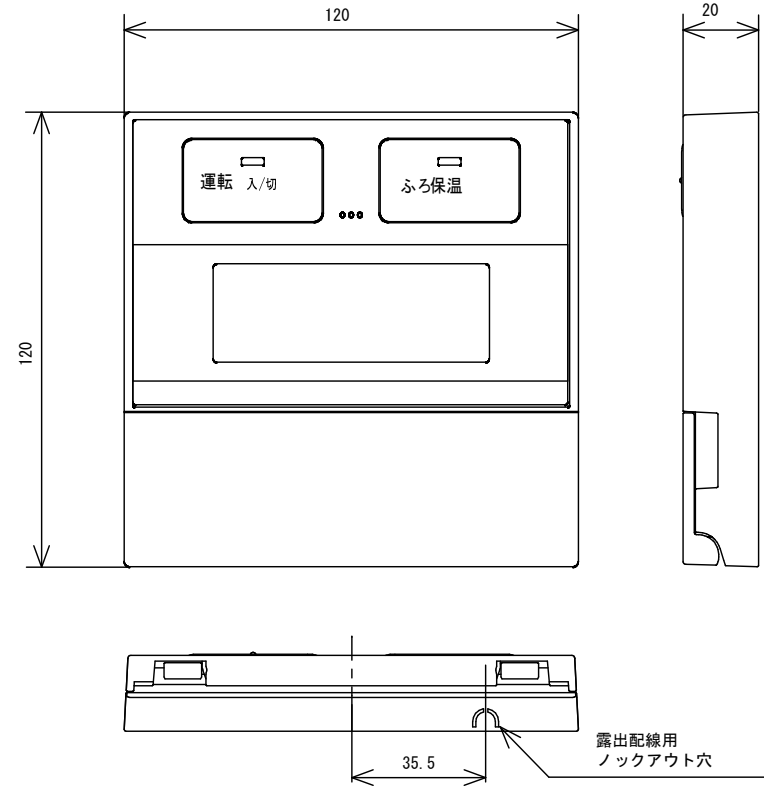

メインリモコン CMR-2900

ふろリモコン YST-2900

同梱品: リモコン固定板、木ねじ (L35 2本、L40 2本)、閉端接続子 (2個)  
オールプラグ (4個)、コードクリップ  
工事説明書、注意書

別売品: メインリモコンコード (RC-2C-Dタイプ)  
ふろリモコンコード (RC-2C-Fタイプ)  
リモコンパイプセット (RPS-1)

品名	簡単リモコンセット			型式	SRC-477A
承認	検図	設計	尺度	 単位 mm	図面番号
			1:2		JE3-0260
					サンポット株式会社