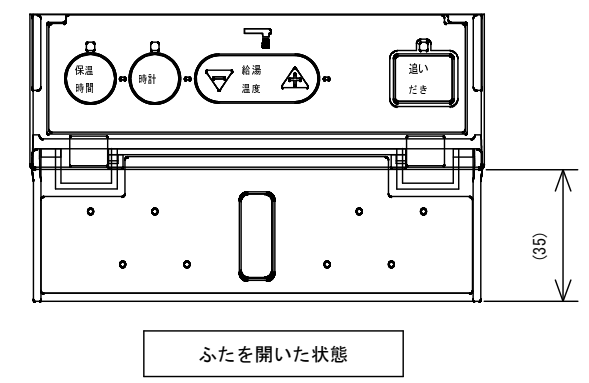

メインリモコン CMR-2900

ふろリモコン YST-2900

同梱品: リモコン固定板、木ねじ (L35 2本、L40 2本)、閉端接続子 (2個)  
オールプラグ (4個)、コードクリップ  
工事説明書、注意書

別売品: メインリモコンコード (RC-2C-Dタイプ)  
ふろリモコンコード (RC-2C-Fタイプ)  
リモコンパイプセット (RPS-1)

品名	簡単リモコンセット			型式	SRC-477A
承認	検図	設計	尺度	 単位 mm	図面番号
			1:2		JE3-0260
					サンポット株式会社