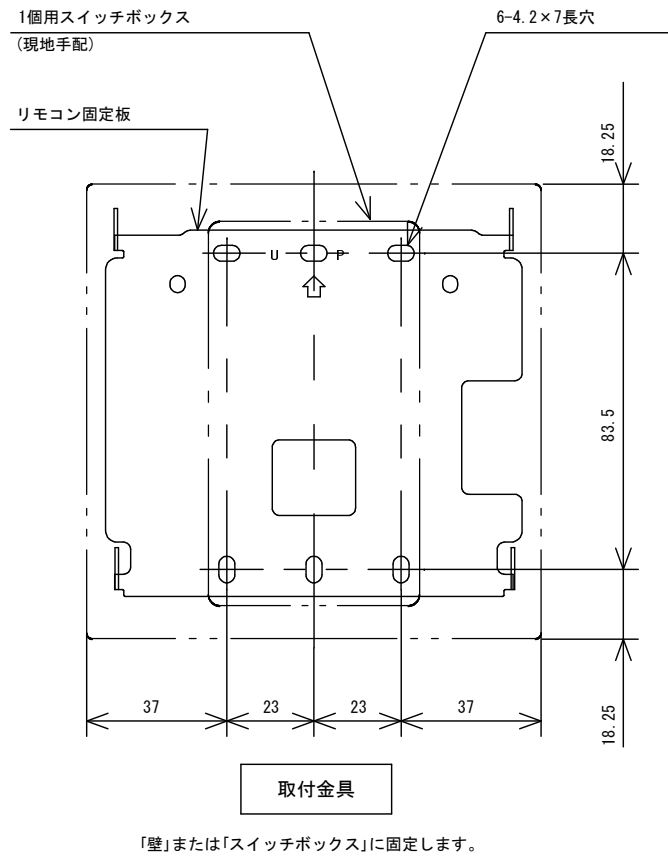

メインリモコン CMR-2900

ふろリモコン YST-2900

同梱品: リモコン固定板、木ねじ (L35 2本、L40 2本)、閉端接続子 (2個)  
オールプラグ (4個)、コードクリップ  
工事説明書、注意書

別売品: メインリモコンコード (RC-2C-Dタイプ)  
ふろリモコンコード (RC-2C-Fタイプ)  
リモコンパイプセット (RPS-1)

品名	簡単リモコンセット			型式	SRC-477A
承認	検図	設計	尺度	 単位 mm	図面番号
			1:2		JE3-0260
					サンポット株式会社