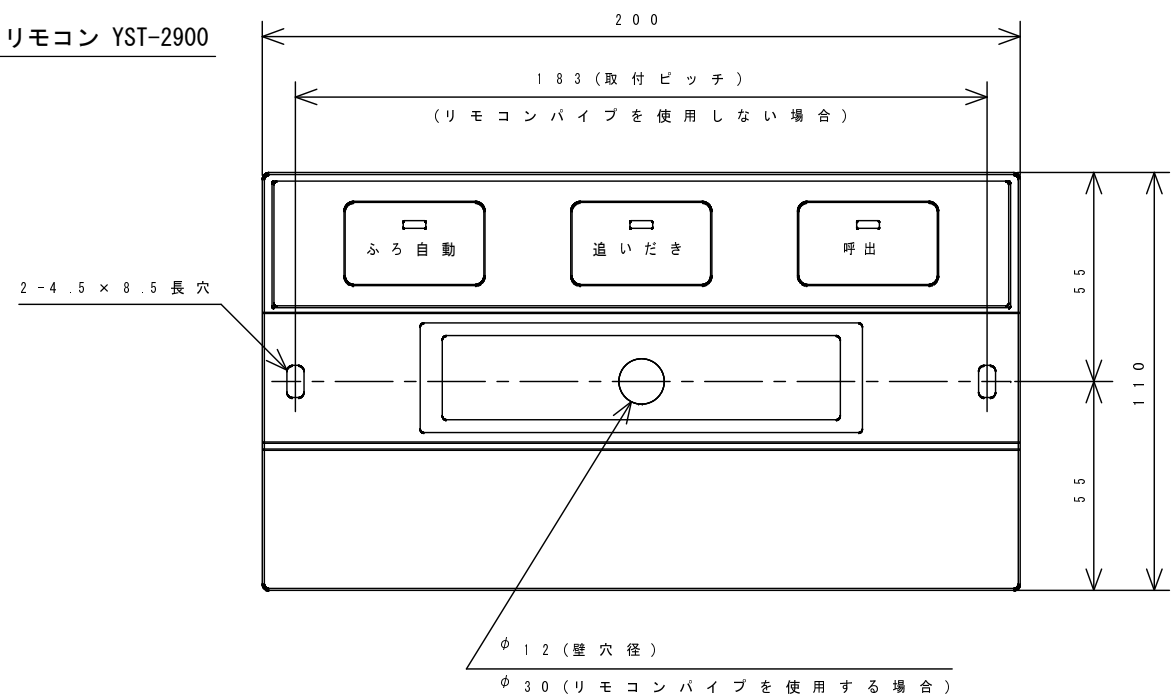

メインリモコン CMR-2900

ふろリモコン YST-2900

同梱品: リモコン固定板、木ねじ (L35 2本、L40 2本)、閉端接続子 (2個)  
オールプラグ (4個)、コードクリップ  
工事説明書、注意書

別売品: メインリモコンコード (RC-2C-Dタイプ)  
ふろリモコンコード (RC-2C-Fタイプ)  
リモコンパイプセット (RPS-1)

品名	簡単リモコンセット			型式	SRC-477A
承認	検図	設計	尺度	 単位 mm	図面番号
			1:2		JE3-0260
					サンポット株式会社