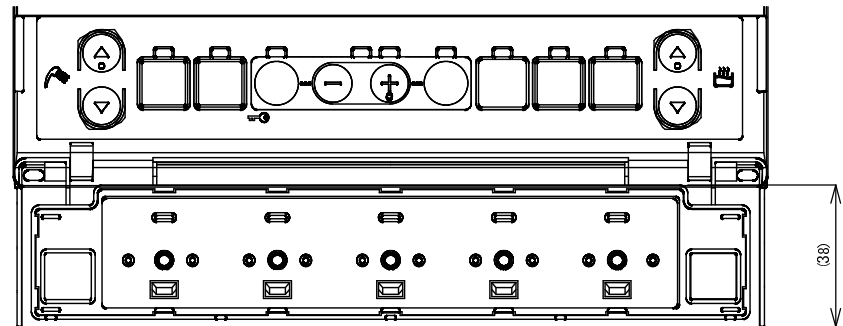

1個用スイッチボックス
(現地手配)

取付金具

「壁」または「スイッチボックス」に固定します。

ふたを開いた状態

リモコンパイプセット(リモコンパイプ・防水カバー)
(別売部品)

ふたを開いた状態

品名	フルオート用音声リモコンセット			型式	SRC-476AV
承認	検図	設計	尺度		図面番号
			1:2		JE3-0207
				単位	mm
					サンポット株式会社