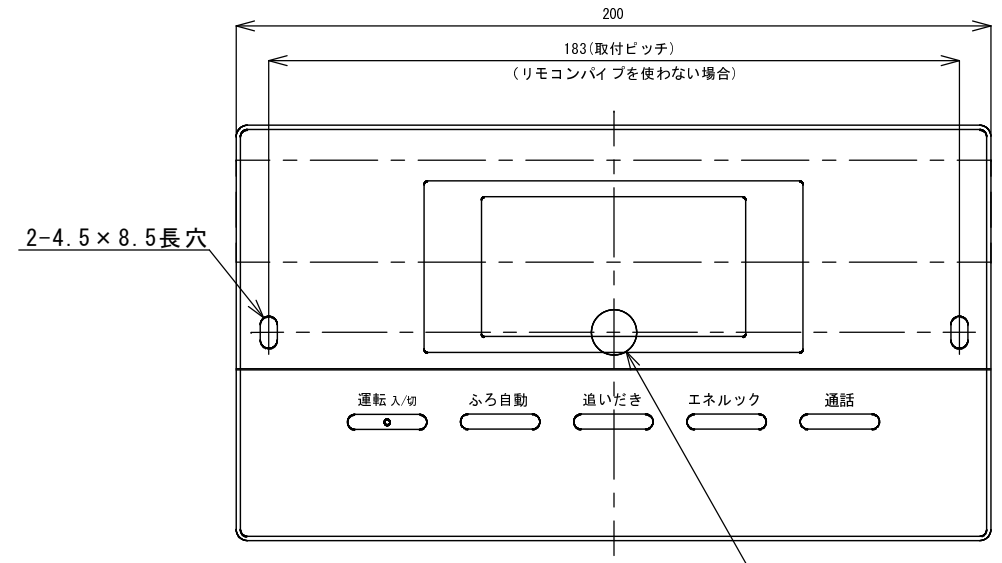

1個用スイッチボックス
(現地手配)

取付金具

「壁」または「スイッチボックス」に固定します。

ふたを開いた状態

リモコンパイプセット(リモコンパイプ・防水カバー)
(別売部品)

ふたを開いた状態

品名	フルオート用音声リモコンセット			型式	SRC-476AV
承認	検図	設計	尺度		図面番号
			1:2		JE3-0207
				単位	mm
					サンポット株式会社