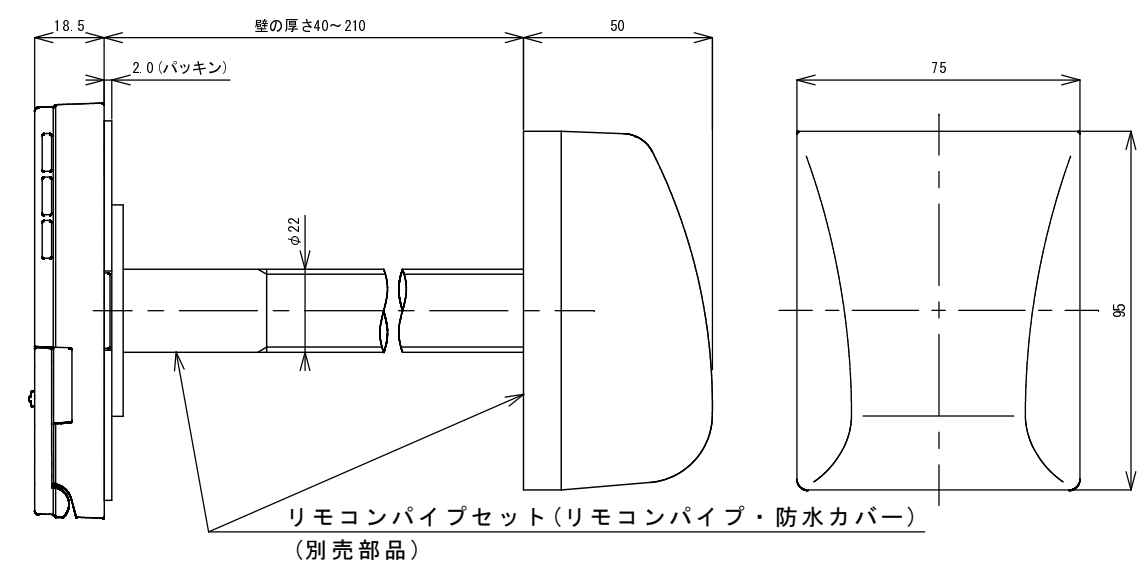

1個用スイッチボックス
(現地手配)

取付金具

「壁」または「スイッチボックス」に固定します。

ふたを開いた状態

リモコンパイプセット(リモコンパイプ・防水カバー)
(別売部品)

ふたを開いた状態

品名	フルオート用音声リモコンセット			型式	SRC-476AV
承認	検図	設計	尺度		図面番号
			1:2		JE3-0207
				単位	mm
					サンポット株式会社