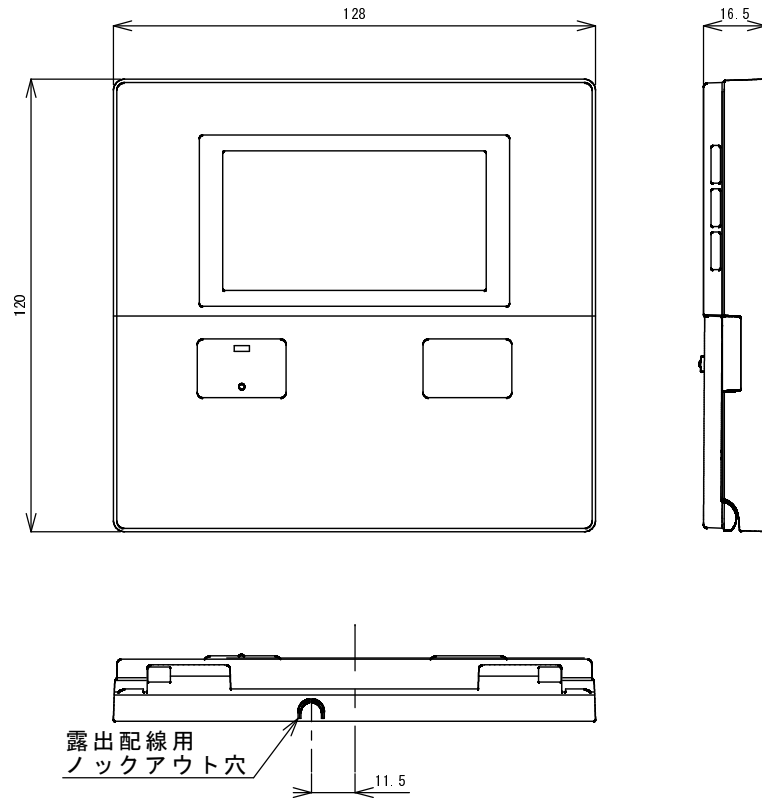

1個用スイッチボックス
(現地手配)

取付金具

「壁」または「スイッチボックス」に固定します。

ふたを開いた状態

リモコンパイプセット(リモコンパイプ・防水カバー)
(別売部品)

ふたを開いた状態

品名	フルオート用音声リモコンセット			型式	SRC-476AV
承認	検図	設計	尺度		図面番号
			1:2		JE3-0207
				単位	mm
					サンポット株式会社