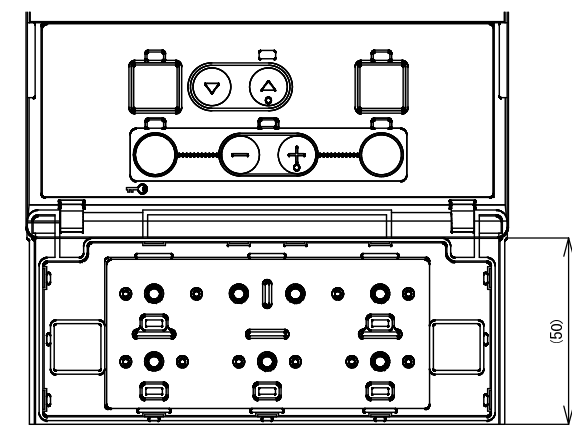

1個用スイッチボックス
(現地手配)

取付金具

「壁」または「スイッチボックス」に固定します。

ふたを開いた状態

リモコンパイプセット(リモコンパイプ・防水カバー)
(別売部品)

ふたを開いた状態

品名	フルオート用音声リモコンセット			型式	SRC-476AV
承認	検図	設計	尺度		図面番号
			1:2		JE3-0207
				単位	mm
					サンポット株式会社