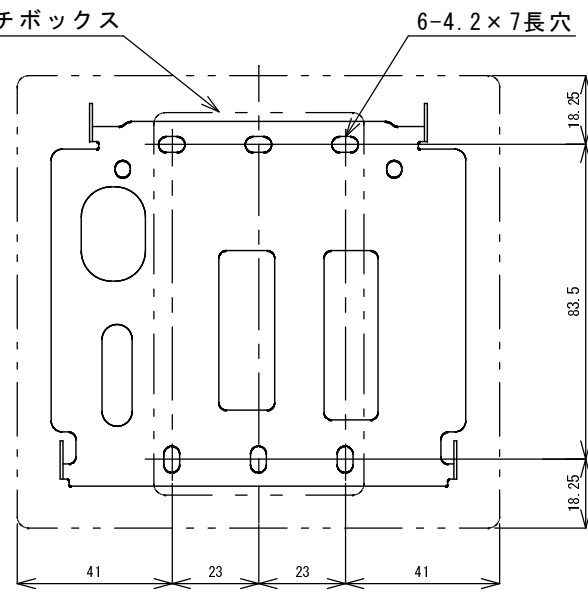

1個用スイッチボックス
(現地手配)

取付金具

「壁」または「スイッチボックス」に固定します。

ふたを開いた状態

リモコンパイプセット(リモコンパイプ・防水カバー)
(別売部品)

ふたを開いた状態

品名	フルオート用音声リモコンセット			型式	SRC-476AV
承認	検図	設計	尺度		図面番号
			1:2		JE3-0207
				単位	mm
					サンポット株式会社