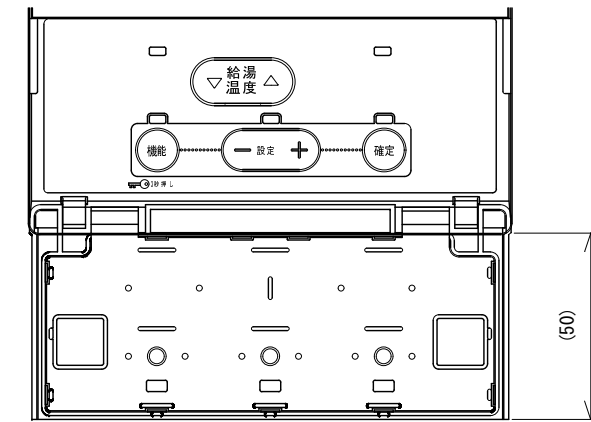

取付金具

「壁」または「スイッチボックス」に固定します。

ふたを開いた状態

同梱品：タピンねじ(4×35 2本)、オールプラグ(2個)
 タイロンランプ(1個)
 工事説明書、工事説明書、注意書
 別売品：メインリモコンコード(RC-2C-Dタイプ)

品名	音声リモコン			型式	SRC-4710MVCK
承認	検図	設計	尺度		図面番号
			1:2		JE3-0357
			単位	mm	サンポット株式会社