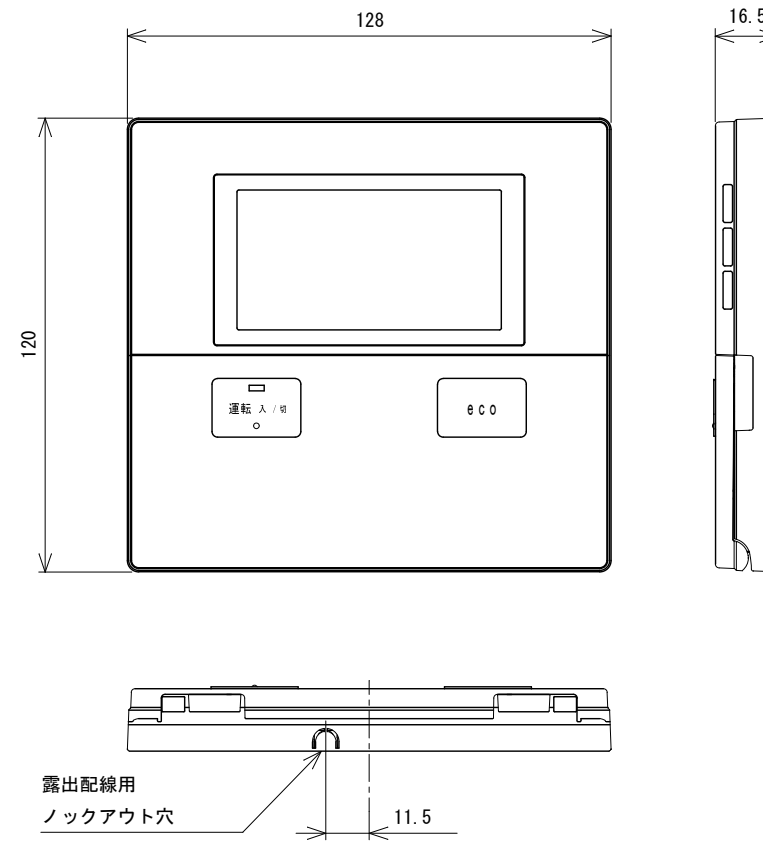

取付金具

「壁」または「スイッチボックス」に固定します。

ふたを開いた状態

同梱品：タピンねじ(4×35 2本)、オールプラグ(2個)
 タイロンランプ(1個)
 工事説明書、工事説明書、注意書
 別売品：メインリモコンコード(RC-2C-Dタイプ)

品名	音声リモコン			型式	SRC-4710MVCK
承認	検図	設計	尺度		図面番号
			1:2		JE3-0357
			単位	mm	サンポット株式会社