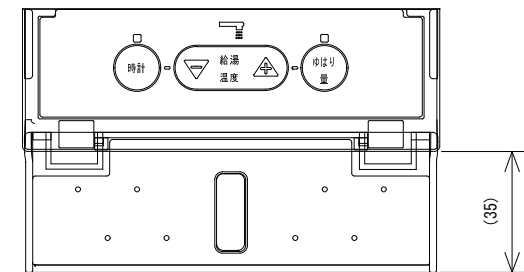

取付金具

「壁」または「スイッチボックス」に固定します。

ふたを開いた状態

同梱品：タピンねじ(4×35 2本)、オールプラグ(2個)  
 ナイロンランブ(1個)  
 工事説明書、工事説明書、注意書  
 別売品：メインリモコンコード(RC-2C-Dタイプ)

品名	かんたんリモコン			型式	SRC-4710M
承認	検図	設計	尺度	 図面番号	JE3-0356
			NTS		
			単位	mm	サンポット株式会社