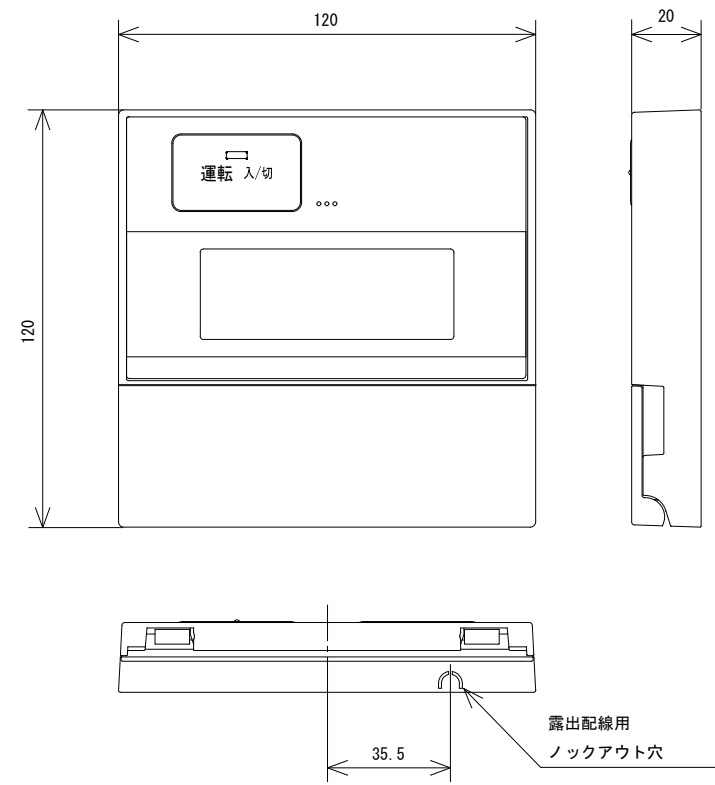

取付金具

「壁」または「スイッチボックス」に固定します。

ふたを開いた状態

同梱品：タピンねじ(4×35 2本)、オールプラグ(2個)  
 ナイロンランブ(1個)  
 工事説明書、工事説明書、注意書  
 別売品：メインリモコンコード(RC-2C-Dタイプ)

品名	かんたんリモコン			型式	SRC-4710M
承認	検図	設計	尺度	 図面番号	JE3-0356
			NTS		
			単位	mm	サンポット株式会社