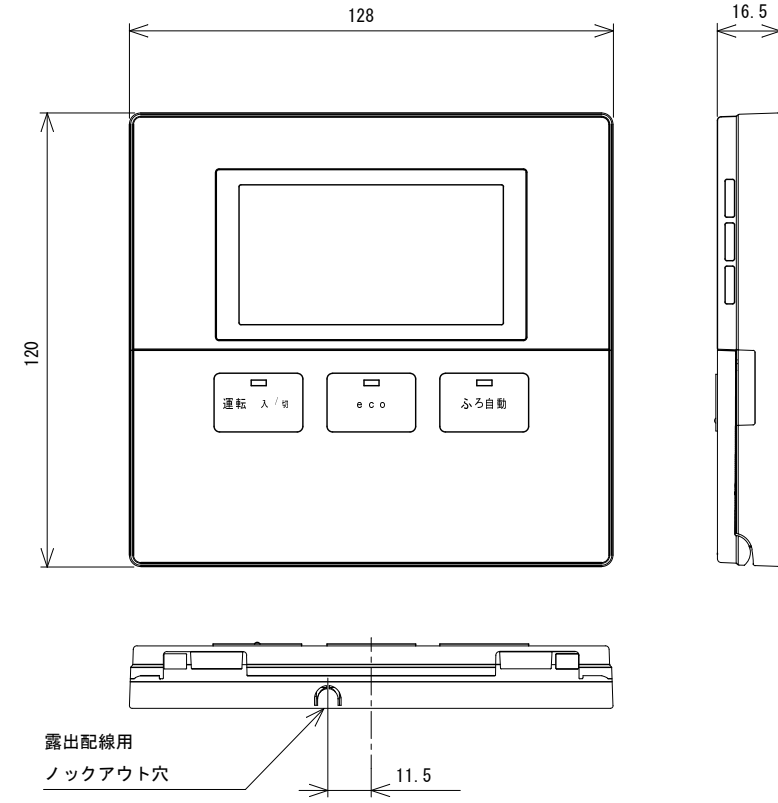

取付金具

「壁」または「スイッチボックス」に固定します。

ふたを開いた状態

φ12(壁穴経)
φ30(リモコンパイプを使用する場合)

リモコンパイプセット(リモコンパイプ・防水カバー)
(別売部品)

ふたを開いた状態

- 同梱品: 十字穴付なべねじ(L35 2本、L40 2本)、閉端接続子(2個)
- ホルダ(4個)、ナロクランプ(1個)
- 工事説明書、注意書
- 別売品: メインリモコンコード(RC-2C-Dタイプ)
- ふろリモコンコード(RC-2C-Fタイプ)
- リモコンパイプセット(RPS-1)

| | | | | | |
|----|-----------|----|-----|-----------|-------------|
| 品名 | 音声リモコンセット | | | 型式 | SRC-4710AVC |
| 承認 | 検図 | 設計 | 尺度 | 単位 mm | 図面番号 |
| | | | 1:2 | | JE3-0354 |
| | | | | | サンポット株式会社 |