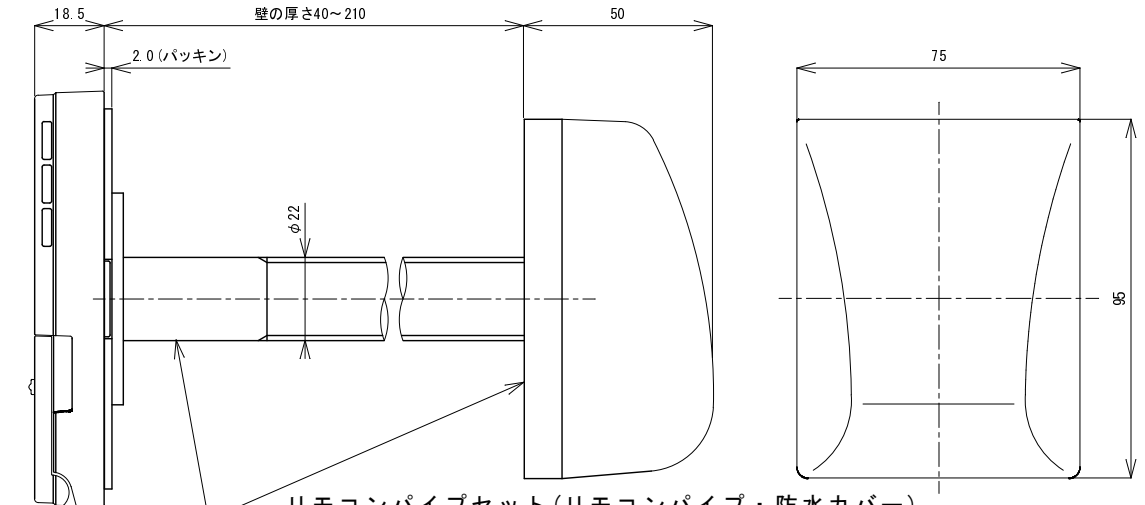

取付金具

「壁」または「スイッチボックス」に固定します。

ふたを開いた状態

φ12(壁穴経)
φ30(リモコンパイプを使用する場合)

リモコンパイプセット(リモコンパイプ・防水カバー)
(別売部品)

ふたを開いた状態

- 同梱品: 十字穴付なべねじ(L35 2本、L40 2本)、閉端接続子(2個)
- ホルダ(4個)、ナロクランプ(1個)
- 工事説明書、注意書
- 別売品: メインリモコンコード(RC-2C-Dタイプ)
- ふろリモコンコード(RC-2C-Fタイプ)
- リモコンパイプセット(RPS-1)

| | | | | | |
|----|-----------|----|-----|-----------|-------------|
| 品名 | 音声リモコンセット | | | 型式 | SRC-4710AVC |
| 承認 | 検図 | 設計 | 尺度 | 単位 mm | 図面番号 |
| | | | 1:2 | | JE3-0354 |
| | | | | | サンポット株式会社 |