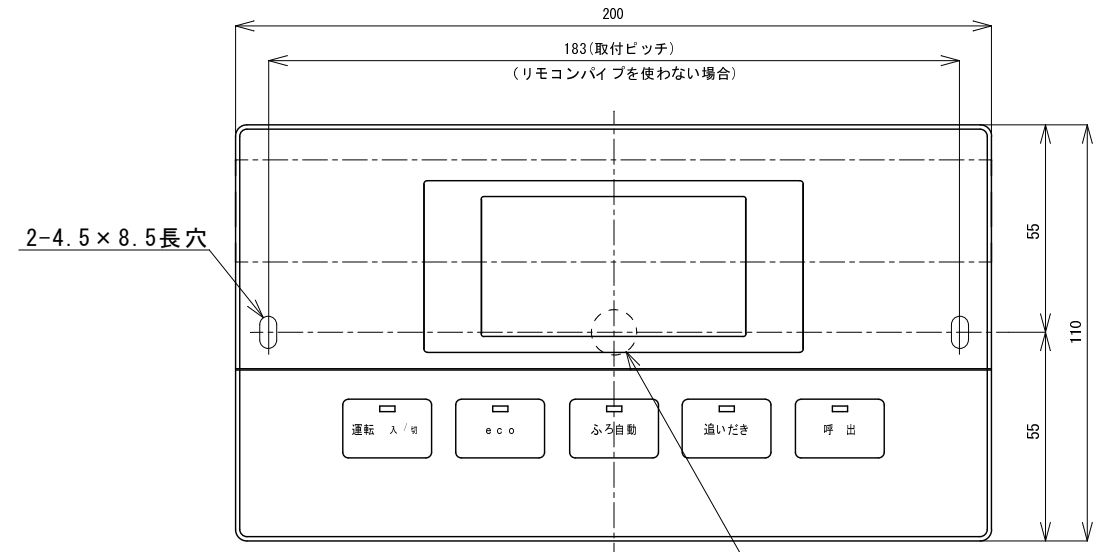

取付金具

「壁」または「スイッチボックス」に固定します。

ふたを開いた状態

φ12(壁穴経)
φ30(リモコンパイプを使用する場合)

リモコンパイプセット(リモコンパイプ・防水カバー)
(別売部品)

ふたを開いた状態

- 同梱品: 十字穴付なべねじ(L35 2本、L40 2本)、閉端接続子(2個)
- ホルダ(4個)、ナロクランプ(1個)
- 工事説明書、注意書
- 別売品: メインリモコンコード(RC-2C-Dタイプ)
- ふろリモコンコード(RC-2C-Fタイプ)
- リモコンパイプセット(RPS-1)

| | | | | | |
|----|-----------|----|-----|-----------|-------------|
| 品名 | 音声リモコンセット | | | 型式 | SRC-4710AVC |
| 承認 | 検図 | 設計 | 尺度 | 単位 mm | 図面番号 |
| | | | 1:2 | | JE3-0354 |
| | | | | | サンポット株式会社 |