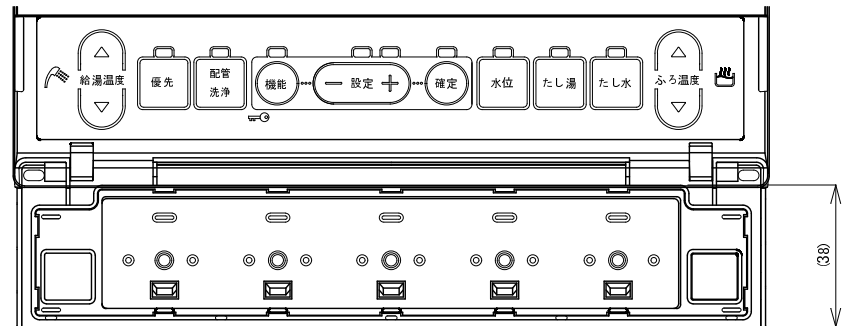

取付金具

「壁」または「スイッチボックス」に固定します。

ふたを開いた状態

φ12(壁穴経)
φ30(リモコンパイプを使用する場合)

リモコンパイプセット(リモコンパイプ・防水カバー)
(別売部品)

ふたを開いた状態

- 同梱品: 十字穴付なべねじ(L35 2本、L40 2本)、閉端接続子(2個)
- ホルダ(4個)、ナロクランプ(1個)
- 工事説明書、注意書
- 別売品: メインリモコンコード(RC-2C-Dタイプ)
- ふろリモコンコード(RC-2C-Fタイプ)
- リモコンパイプセット(RPS-1)

| | | | | | |
|----|-----------|----|-----|-----------|-------------|
| 品名 | 音声リモコンセット | | | 型式 | SRC-4710AVC |
| 承認 | 検図 | 設計 | 尺度 | 単位 mm | 図面番号 |
| | | | 1:2 | | JE3-0354 |
| | | | | | サンポット株式会社 |