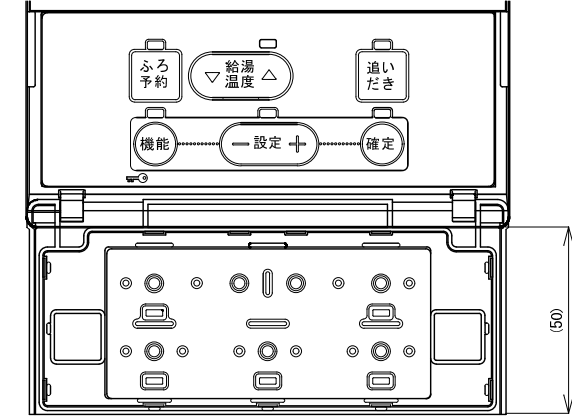

取付金具

「壁」または「スイッチボックス」に固定します。

ふたを開いた状態

φ12(壁穴経)
φ30(リモコンパイプを使用する場合)

リモコンパイプセット(リモコンパイプ・防水カバー)
(別売部品)

ふたを開いた状態

- 同梱品: 十字穴付なべねじ(L35 2本、L40 2本)、閉端接続子(2個)
- ホルダ(4個)、ナロクランプ(1個)
- 工事説明書、注意書
- 別売品: メインリモコンコード(RC-2C-Dタイプ)
- ふろリモコンコード(RC-2C-Fタイプ)
- リモコンパイプセット(RPS-1)

| | | | | | |
|----|-----------|----|-----|-----------|-------------|
| 品名 | 音声リモコンセット | | | 型式 | SRC-4710AVC |
| 承認 | 検図 | 設計 | 尺度 | 単位 mm | 図面番号 |
| | | | 1:2 | | JE3-0354 |
| | | | | | サンポット株式会社 |