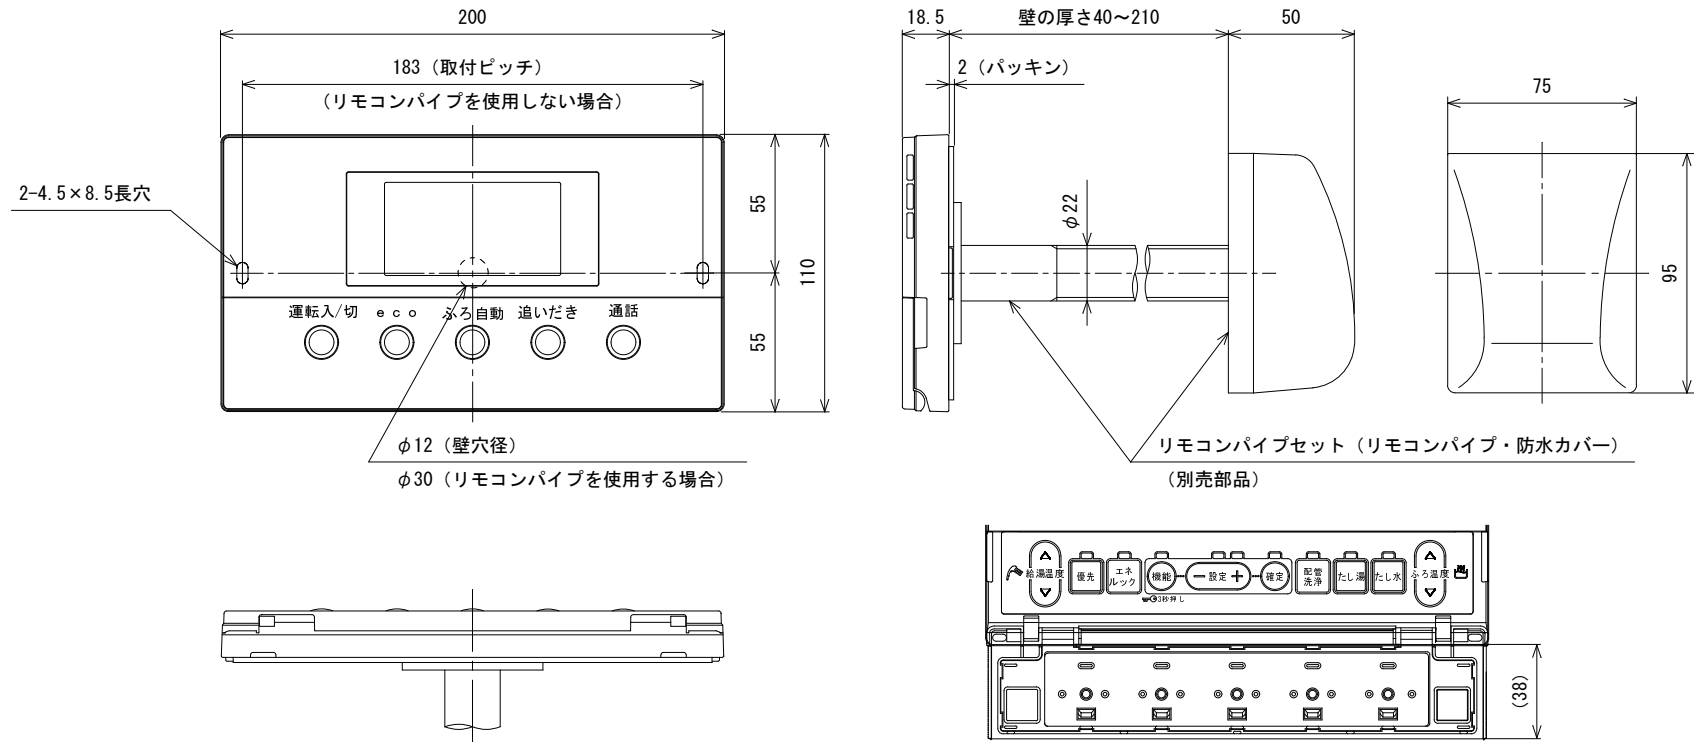

「壁」または「スイッチボックス」に固定します。

メインリモコン CMR-2535P-SP

ふたを開いた状態

- 同梱品：十字穴付きなべタビ[®]ねじ (L35 2本、L40 2本)、閉端接続子 (2個)、オルブラグ[®] (4個)、ナイロンラップ (1個)、工事説明書、注意書
- 別売品：メインリモコンコード (RC-2C-Dタイプ)、ふろリモコンコード (RC-2C-Fタイプ)、リモコンパイプセット (RPS-1)

| | | | | | |
|----|---------------|----|------|----|--------------|
| 品名 | インターホンリモコンセット | | | 型式 | SRC-4710APEC |
| 承認 | 検図 | 設計 | 尺度 | | 図面番号 |
| | | | Free | | JE3-0353 |
| | | | | 単位 | mm |

ふろリモコン YST-2535P-SP