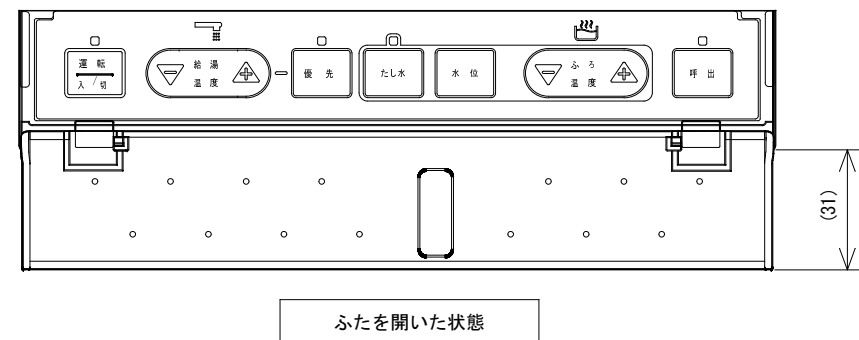

メインリモコン CMR-2910

ふろリモコン YST-2910

同梱品: リモコン固定板、木ねじ(L35 2本、L40 2本)、閉端接続子(2個)  
オールプラグ(4個)、コードクリップ  
工事説明書、注意書

別売品: メインリモコンコード(RC-2C-Dタイプ)  
ふろリモコンコード(RC-2C-Fタイプ)  
リモコンパイプセット(RPS-1)

品名	簡単リモコンセット			型式	SRC-4710A
承認	検図	設計	尺度		図面番号
			1:2		JE3-0355
単位	mm			サンポット株式会社	