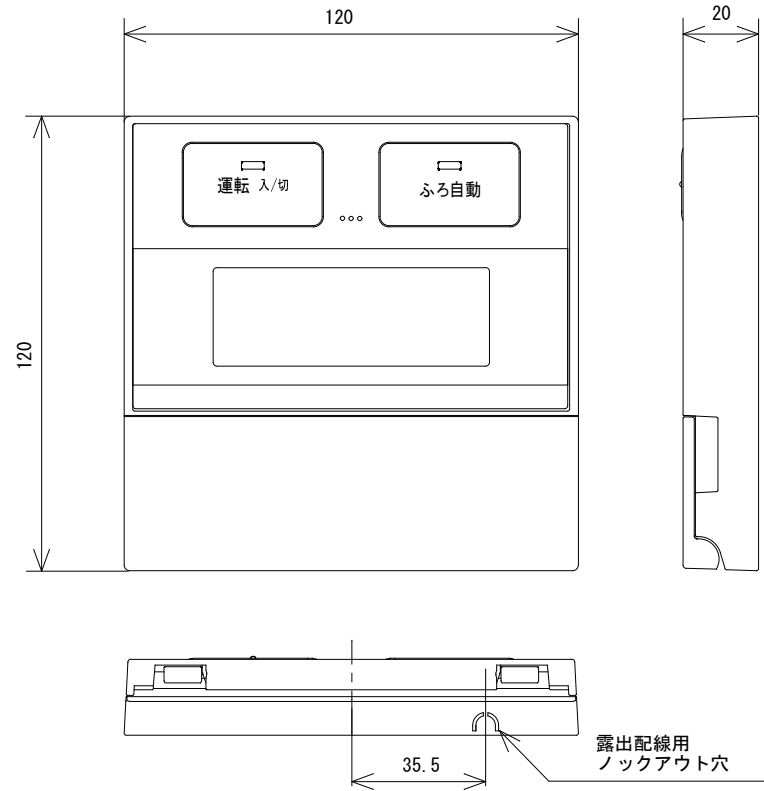

メインリモコン CMR-2910

ふろリモコン YST-2910

同梱品: リモコン固定板、木ねじ(L35 2本、L40 2本)、閉端接続子(2個)  
オールプラグ(4個)、コードクリップ  
工事説明書、注意書

別売品: メインリモコンコード(RC-2C-Dタイプ)  
ふろリモコンコード(RC-2C-Fタイプ)  
リモコンパイプセット(RPS-1)

品名	簡単リモコンセット			型式	SRC-4710A
承認	検図	設計	尺度		図面番号
			1:2		JE3-0355
単位	mm			サンポット株式会社	