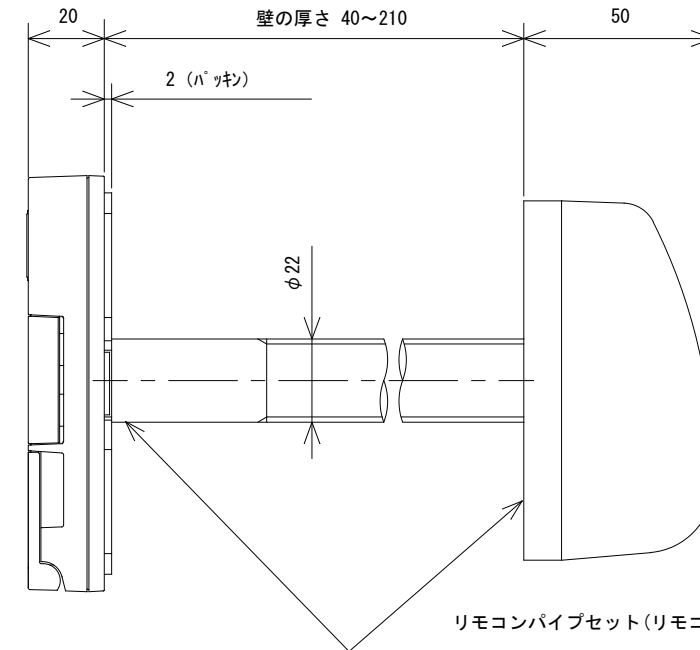

メインリモコン CMR-2910

ふろリモコン YST-2910

同梱品: リモコン固定板、木ねじ(L35 2本、L40 2本)、閉端接続子(2個)  
オールプラグ(4個)、コードクリップ  
工事説明書、注意書

別売品: メインリモコンコード(RC-2C-Dタイプ)  
ふろリモコンコード(RC-2C-Fタイプ)  
リモコンパイプセット(RPS-1)

品名	簡単リモコンセット			型式	SRC-4710A
承認	検図	設計	尺度		図面番号
			1:2		JE3-0355
単位	mm			サンポット株式会社	