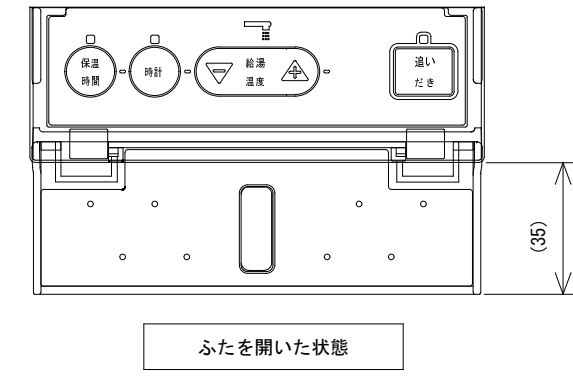

メインリモコン CMR-2910

ふろリモコン YST-2910

同梱品: リモコン固定板、木ねじ(L35 2本、L40 2本)、閉端接続子(2個)  
オールプラグ(4個)、コードクリップ  
工事説明書、注意書

別売品: メインリモコンコード(RC-2C-Dタイプ)  
ふろリモコンコード(RC-2C-Fタイプ)  
リモコンパイプセット(RPS-1)

品名	簡単リモコンセット			型式	SRC-4710A
承認	検図	設計	尺度		図面番号
			1:2		JE3-0355
単位	mm			サンポット株式会社	