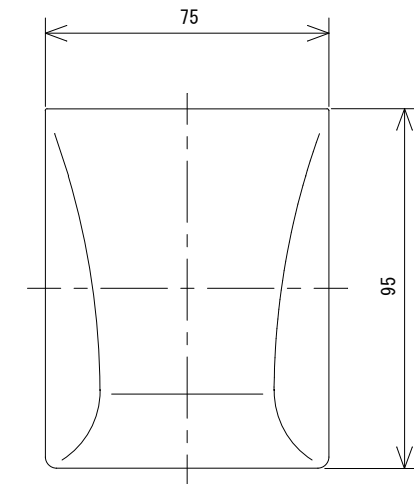

メインリモコン CMR-2910

ふろリモコン YST-2910

同梱品: リモコン固定板、木ねじ(L35 2本、L40 2本)、閉端接続子(2個)  
オールプラグ(4個)、コードクリップ  
工事説明書、注意書

別売品: メインリモコンコード(RC-2C-Dタイプ)  
ふろリモコンコード(RC-2C-Fタイプ)  
リモコンパイプセット(RPS-1)

品名	簡単リモコンセット			型式	SRC-4710A
承認	検図	設計	尺度		図面番号
			1:2		JE3-0355
単位	mm			サンポット株式会社	