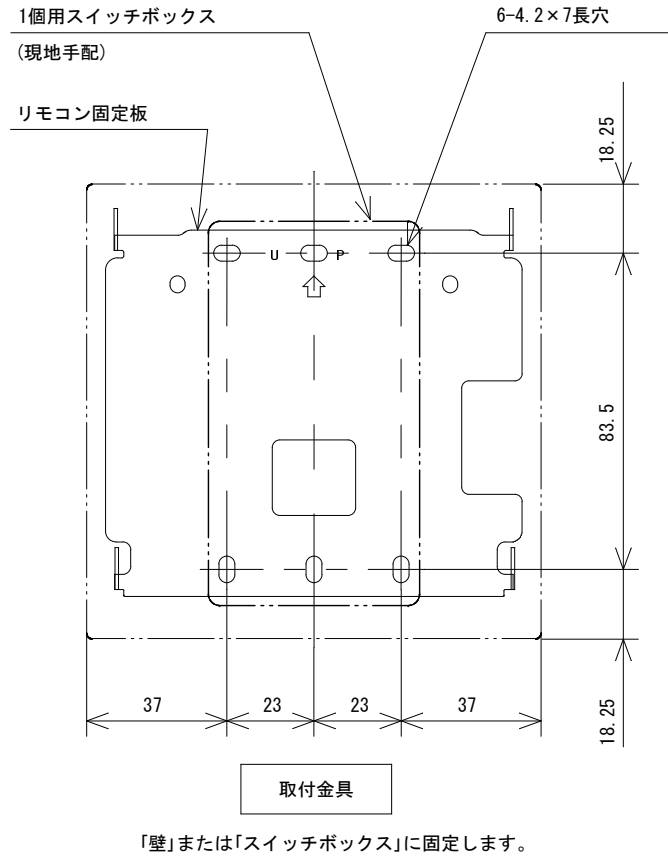

メインリモコン CMR-2910

ふろリモコン YST-2910

同梱品: リモコン固定板、木ねじ(L35 2本、L40 2本)、閉端接続子(2個)  
オールプラグ(4個)、コードクリップ  
工事説明書、注意書

別売品: メインリモコンコード(RC-2C-Dタイプ)  
ふろリモコンコード(RC-2C-Fタイプ)  
リモコンパイプセット(RPS-1)

品名	簡単リモコンセット			型式	SRC-4710A
承認	検図	設計	尺度		図面番号
			1:2		JE3-0355
単位	mm			サンポット株式会社	