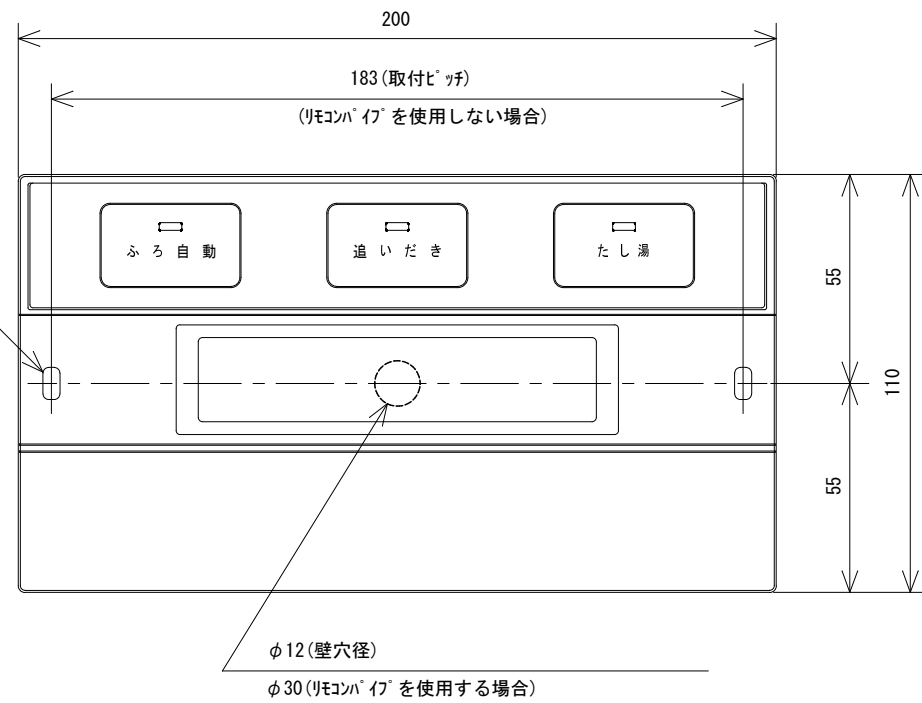

メインリモコン CMR-2910

ふろリモコン YST-2910

同梱品: リモコン固定板、木ねじ(L35 2本、L40 2本)、閉端接続子(2個)  
オールプラグ(4個)、コードクリップ  
工事説明書、注意書

別売品: メインリモコンコード(RC-2C-Dタイプ)  
ふろリモコンコード(RC-2C-Fタイプ)  
リモコンパイプセット(RPS-1)

品名	簡単リモコンセット			型式	SRC-4710A
承認	検図	設計	尺度		図面番号
			1:2		JE3-0355
単位	mm			サンポット株式会社	