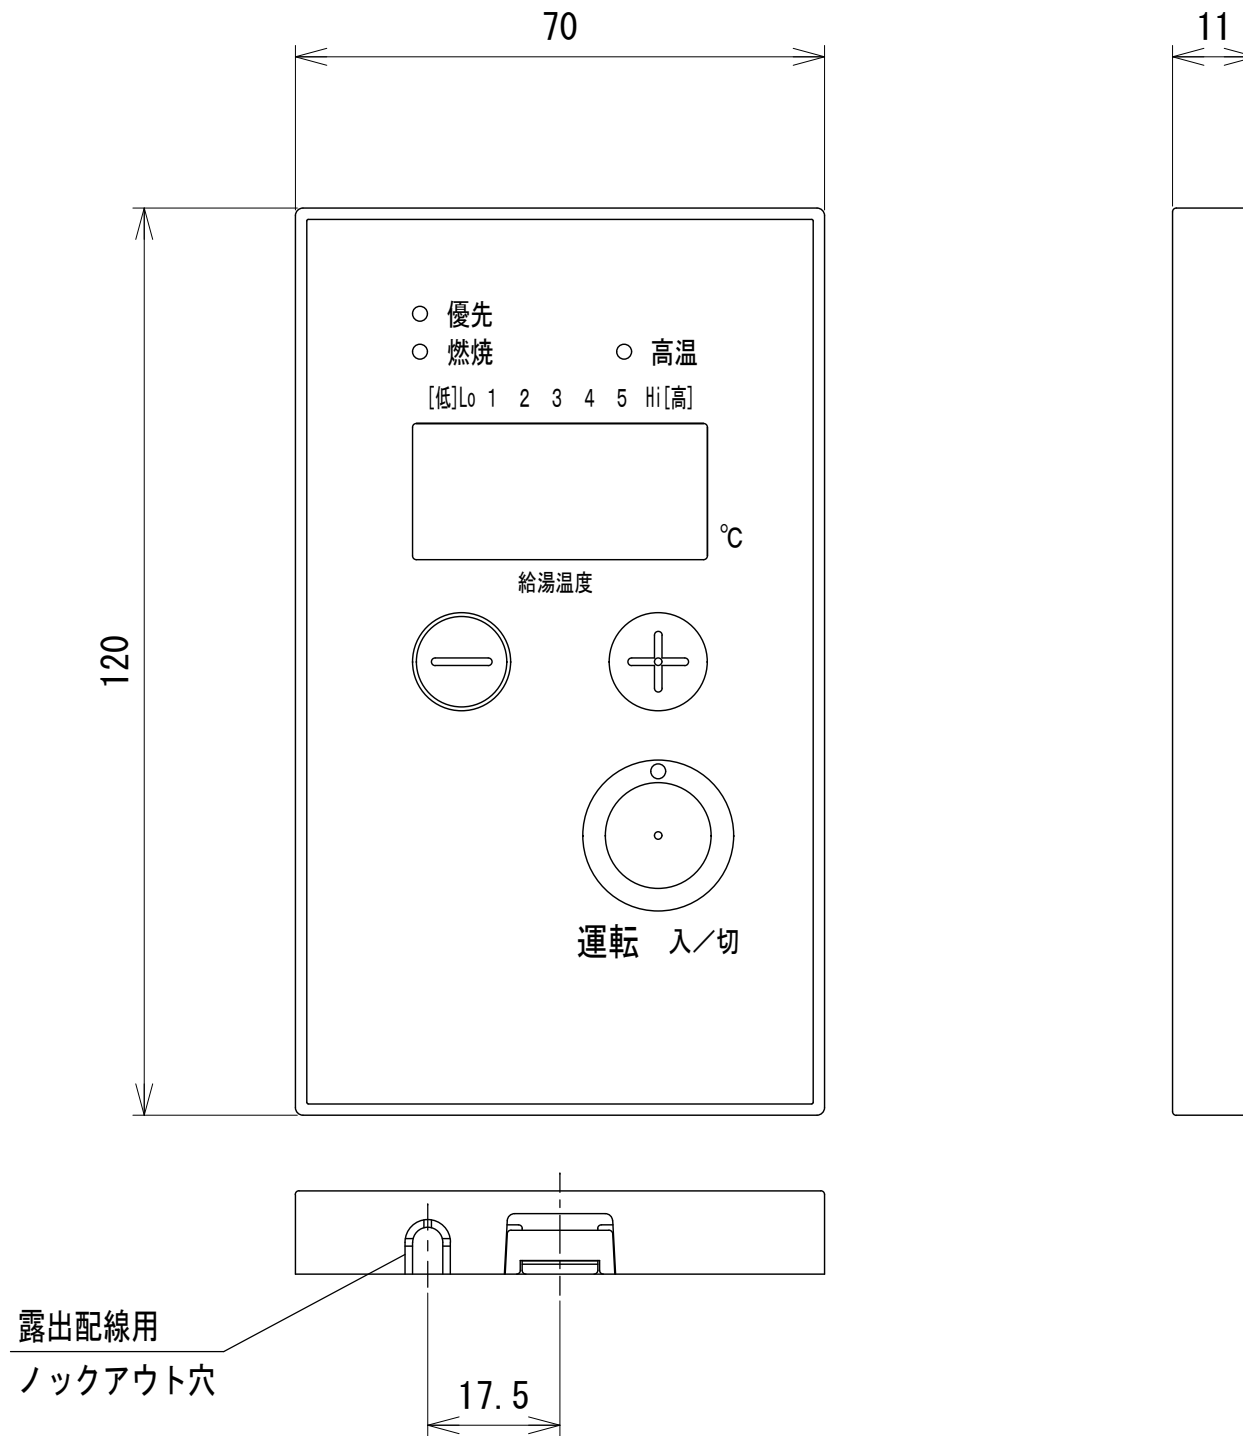

「壁」または「スイッチボックス」に固定します。

付属品：タッピンねじ(2)、オールプラグ(2)、ナイロンクランプ(1)
 別売品：メインリモコンコード(RC-20-0タイプ)
 HMG385M E、HMG-385M Fに適用

品名	ラクラリモコン			型式	SRC-385M
承認	検図	設計	尺度	 図面番号	JE3-0314
			1:1		
				単位 mm	サンポット株式会社