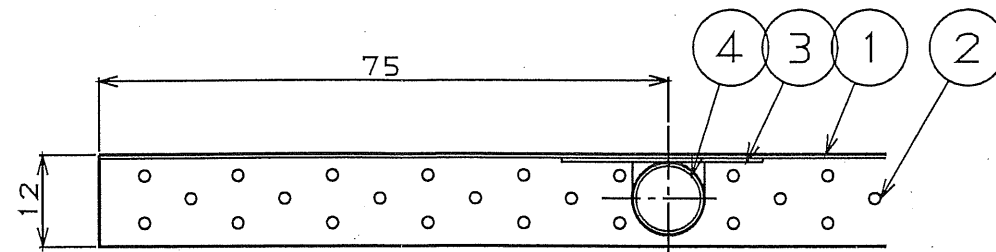

FHP-12WSB 1:20

FHP-12WVB 1:20

FHP-12WHB 1:20

FHP-12WCB 1:20

床暖房パネル(FHP)姿図

B-B' S=1:1

番号	部品・部材
1	放熱板
2	構造材(JAS-T1合板)
3	アルミテープ
4	φ9.52銅管
5	コーナーカバー

品名	木質床暖房パネル(FHP-12Wタイプ)区分-1B			
承認	検図	設計	尺度	図面番号
			1:5	JM3-0022
			単位 mm	サンポット株式会社
		製図年月日	11年 9月 7日	