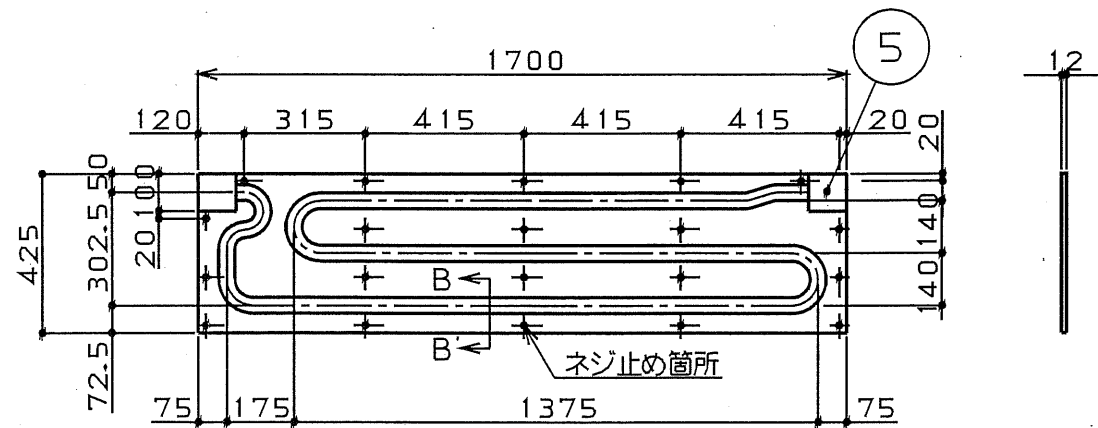

FHP-12WSB 1:20

FHP-12WVB 1:20

FHP-12WHB 1:20

FHP-12WCB 1:20

床暖房パネル(FHP)姿図

B-B' S=1:1

番号	部品・部材
1	放熱板
2	構造材(JAS-T1合板)
3	アルミテープ
4	φ9.52銅管
5	コーナーカバー

品名	木質床暖房パネル(FHP-12Wタイプ)区分-1B			
承認	検図	設計	尺度	図面番号
			1:5	JM3-0022
			単位 mm	サンポット株式会社
		製図年月日	11年 9月 7日	