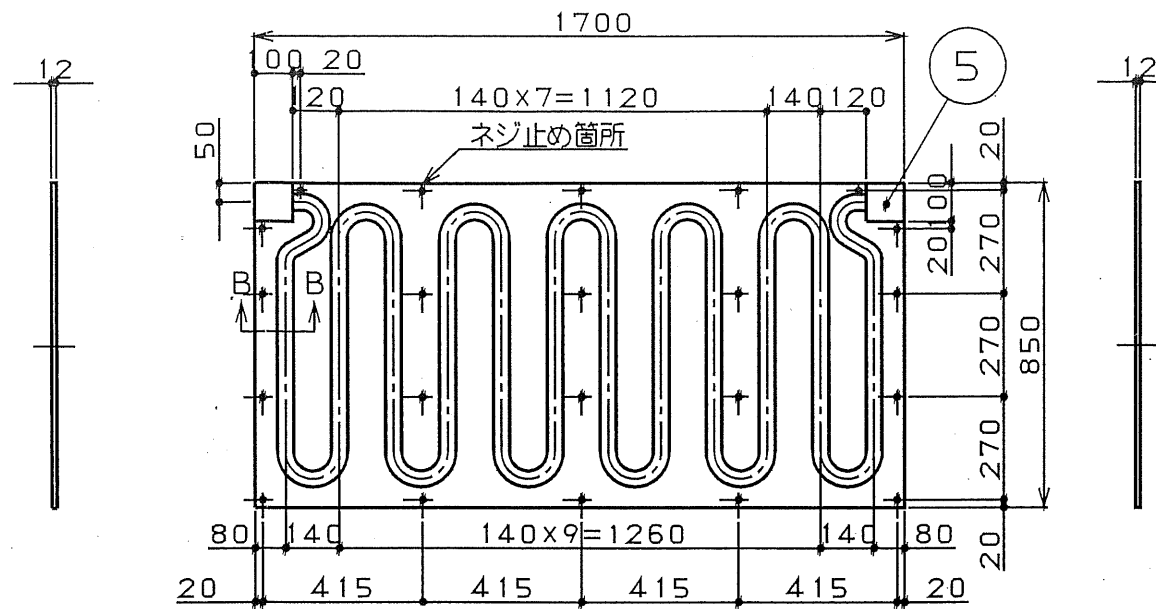

FHP-12WSB 1:20

FHP-12WVB 1:20

FHP-12WHB 1:20

FHP-12WCB 1:20

床暖房パネル(FHP)姿図

B-B' S=1:1

番号	部品・部材
1	放熱板
2	構造材(JAS-T1合板)
3	アルミテープ
4	φ9.52銅管
5	コーナーカバー

品名	木質床暖房パネル(FHP-12Wタイプ)区分-1B			
承認	検図	設計	尺度	図面番号
			1:5	JM3-0022
			単位 mm	サンポット株式会社
		製図年月日	11年 9月 7日	