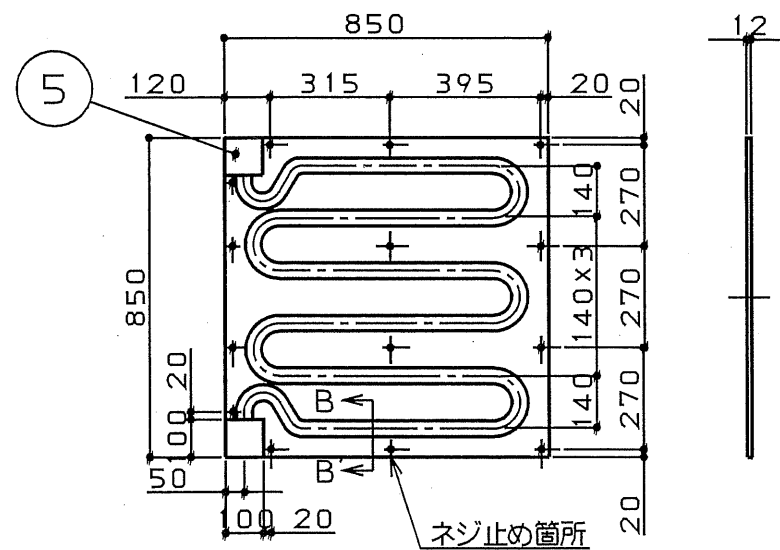

FHP-12WSB 1:20

FHP-12WVB 1:20

FHP-12WHB 1:20

FHP-12WCB 1:20

床暖房パネル(FHP)姿図

B-B' S=1:1

番号	部品・部材
1	放熱板
2	構造材(JAS-T1合板)
3	アルミテープ
4	φ9.52銅管
5	コーナーカバー

品名	木質床暖房パネル(FHP-12Wタイプ)区分-1B			
承認	検図	設計	尺度	図面番号
			1:5	JM3-0022
			単位 mm	サンポット株式会社
		製図年月日	11年 9月 7日	