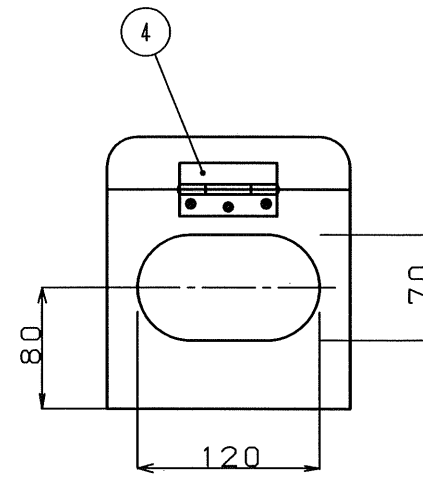

番号	部品名	数	備考	処理
1	バルブカバー本体	1	SPCC t1.2	メラミン塗装(黒)
2	バルブカバーベース	1	SPCC t1.2	メラミン塗装(黒)
3	錠	1		
4	蝶番	1		

付属部品	部品名	数	備考
	油受け皿	1	

品名	バルブカバー (BK-S3)			形式	SACS
承認	検図	設計	尺度	 図面番号	XA3-0048
			1:5		