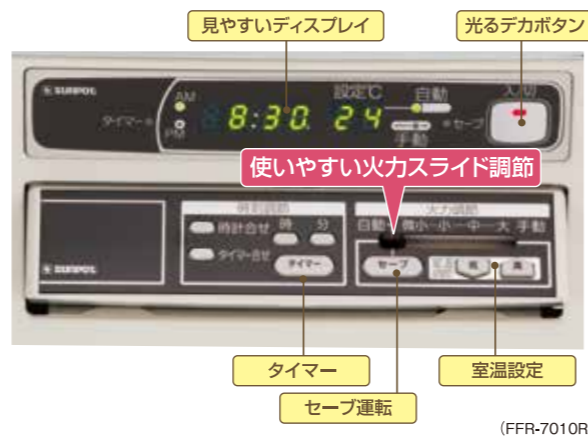

音声お知らせ機能搭載でさらに使いやすく! (FFR-7031KFタイプ)

ECO運転を
セットしました

見やすいくっきり液晶ディスプレイ 光るデカボタン
消費油量・電力表示 おしえてNavi+ プラス
タイマー 室温・火力設定 eco運転
ECOボタン

(FFR-7031KF)

※音声お知らせ・消費油量・電力表示の詳細内容は20ページをご覧ください。

新型カベックに便利&エコな機能がプラス! 機能性が大幅に向上しました!

消費油量・電力表示機能 おしえてNavi+ プラス

ボタンひとつで本日・昨日・使用期間内の消費油量・電力量を表示。使用状況がひと目でわかります。
※油量・電力量消費はおおよその目安です。

ワンタッチでモード変更 ワンタッチ微小

手動運転時にecoボタンを押すだけで微小運転モードに変更できます。一時的にお部屋を離れる際などの便利機能です。

特に寒い日に活躍! 寒いとき速暖

自動運転開始時の室温が10℃以下の場合、設定室温の-2℃になるまで最大火力で燃焼。設定室温までの到達時間を早めます。

起きたい時間にお部屋あったか 早起きタイマー

従来のタイマーは設定時刻に運転を開始しますが、設定時刻に暖まる様に設定時刻前より燃焼開始。起床時にお部屋あったかの快適機能です。※設定が必要になります。※自動運転時のみ

操作しやすい火力スライド調節

見やすいくっきり液晶ディスプレイ 光るデカボタン
使いやすい火力スライド調節
タイマー 室温設定
エコ運転 (FFR-7011RF Q)

見やすいディスプレイ 光るデカボタン
使いやすい火力スライド調節
タイマー 室温設定
セーブ運転 (FFR-7010RF P)